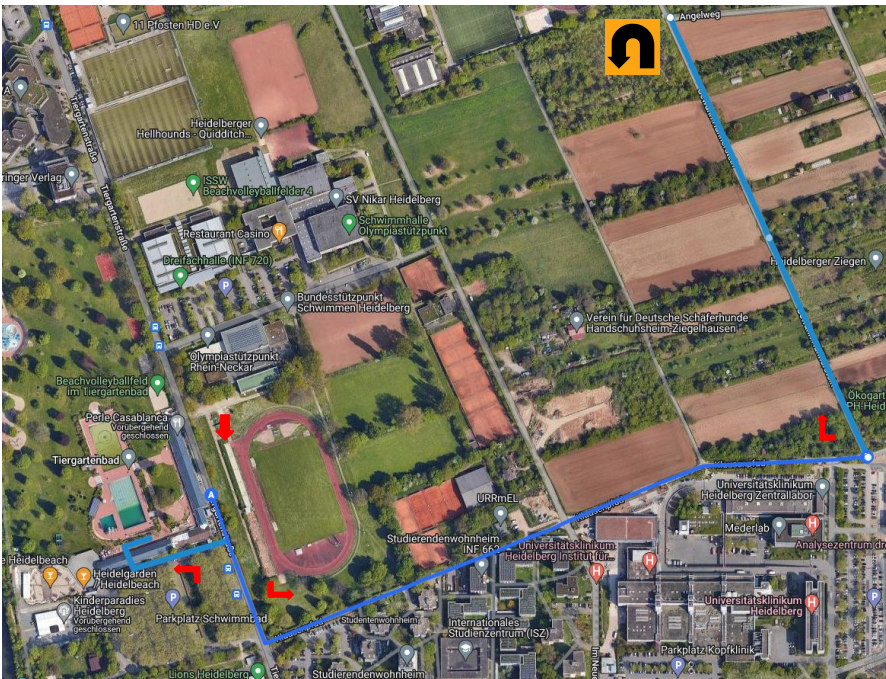

# Neue Strecke 2023

Heart Racer Junior Triathlon Radstrecke Jugend A, B, Schüler A, Staffel MyMaps [Link](#)

Radstart/Ende Länge jeweils 452m

Radrunde Länge 3370m

Jugend A 5x fahren =  $452+452+5 \times 3370=17754$ m

# Heart Racer Junior Triathlon Neue Laufstrecke Jugend A

MyMaps [Link](#)

Laufstart Länge 812m

Laufende Länge 925m

Laufrunde Länge 1260m

Jugend A 2x laufen =  $812+925+2 \times 1260 = 4275\text{m}$

# Heart Racer Junior Triathlon Neue Laufstrecke Jugend B

Laufstart Länge 812m

Laufende Länge 925m

Laufrunde Länge 2x492

Jugend B 1x laufen =  $812+925+2 \times 492 = 2712\text{m}$